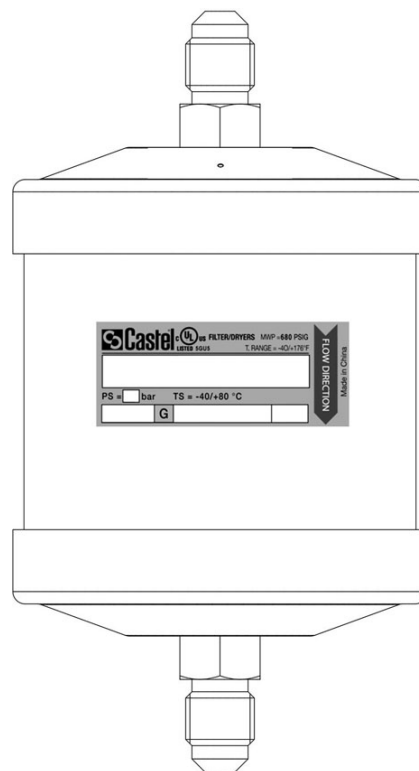

Product Code

DF341/6

Solid Core Filter Drier
3/4" SAE FLARE

Product use

Accessories for use with the following ASHRAE 34:2019 refrigerants, Class A1, A2L, or A3:

HCFC (R22)

HFC (R134a, R404A, R407C, R410A, R507)

HFO (R1234ze)

HFO + HFC (R448A, R449A, R450A, R452A, R513A, R515A, R515B)

HC (R290, R600, R600a, R1270)

Product details

International code 416

Connections SAE Flare 3/4"

Nominal volume [cm³] 670

PS [bar] 50

MWP [psi] (1) 680

TS [°C] min. -40

TS [°C] max. +80

Package pcs 6

Notes

Castel non si assume alcuna responsabilità per eventuali errori nei cataloghi, opuscoli e altro materiale stampato o indicato nel sito Castel.it. Castel si riserva il diritto di modificare i propri prodotti senza preavviso. Tutti i marchi in questo materiale sono di proprietà di Castel. Tutti i diritti riservati.